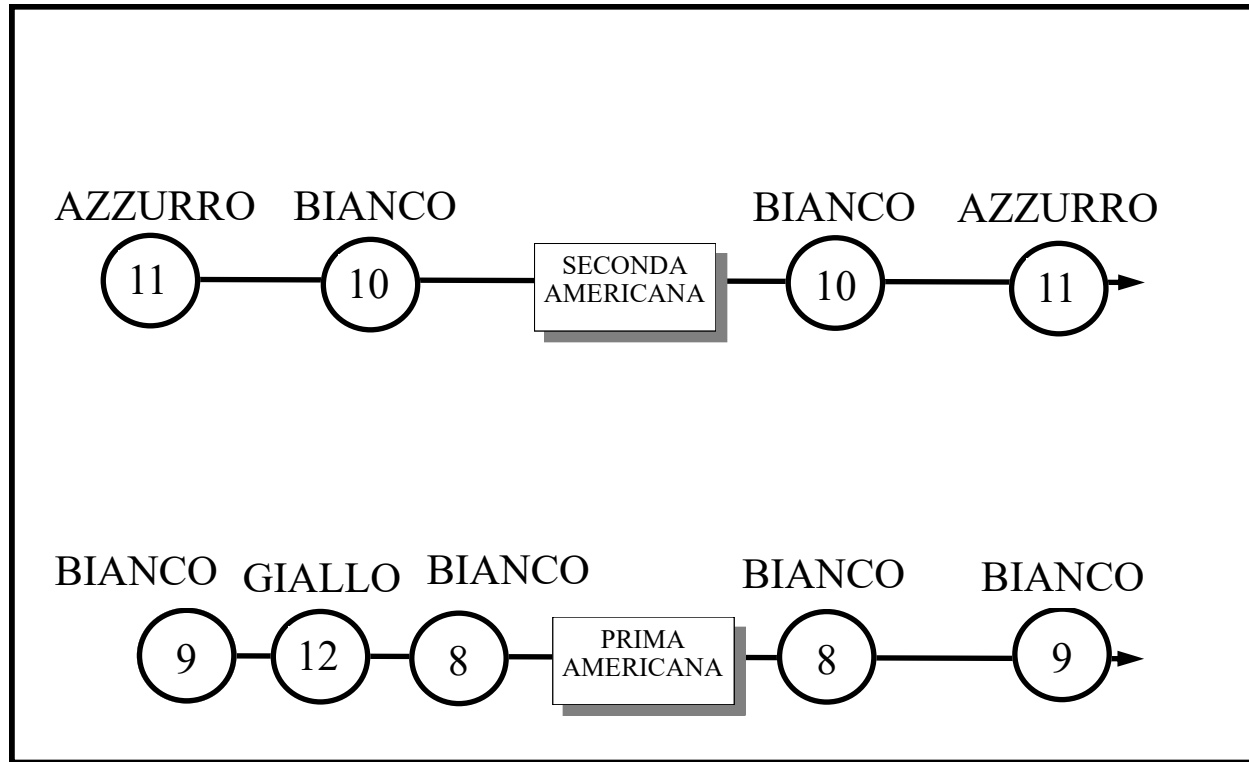

## BABBO NATALE È SEMPRE PUNTUALE

### Scheda Tecnica

<b>ETA' CONSIGLIATA</b>	dai 5 anni in su
<b>TECNICA</b>	teatro d'attore
<b>ATTORI</b>	4
<b>TECNICI</b>	1
<b>DURATA</b>	55'
<b>TRASPORTO</b>	il materiale tecnico e la scena sono trasportati con un Furgone IVECO DAILY 35 C 13 – targato CA 880 GD
<b>SPAZIO TEATRALE</b>	oscurabile
<b>PALCOSCENICO</b>	(dimensioni minime) mt 8 (prof.) X mt 8 (largh.) X mt. 5 (alt.)
<b>QUADRATURA</b>	nera
<b>CARICO ELETTRICO</b>	12 KW – TRIFASE + N + T (380V) Nel caso in cui l'allaccio alla corrente debba essere effettuato tramite morsettiera dovrà essere eseguito da personale abilitato del teatro.
<b>MONTAGGIO</b>	4 ORE (si richiede di segnalare alla compagnia se lo scarico è disagiata)
<b>SMONTAGGIO</b>	2 ORE
<b>VARIE</b>	Si richiede una scala adatta al puntamento dei fari.

## PIANO LUCI

“BABBO NATALE E’ SEMPRE PUNTUALE”

*esterno* (7) BIANCO

BIANCO (7) *esterno*