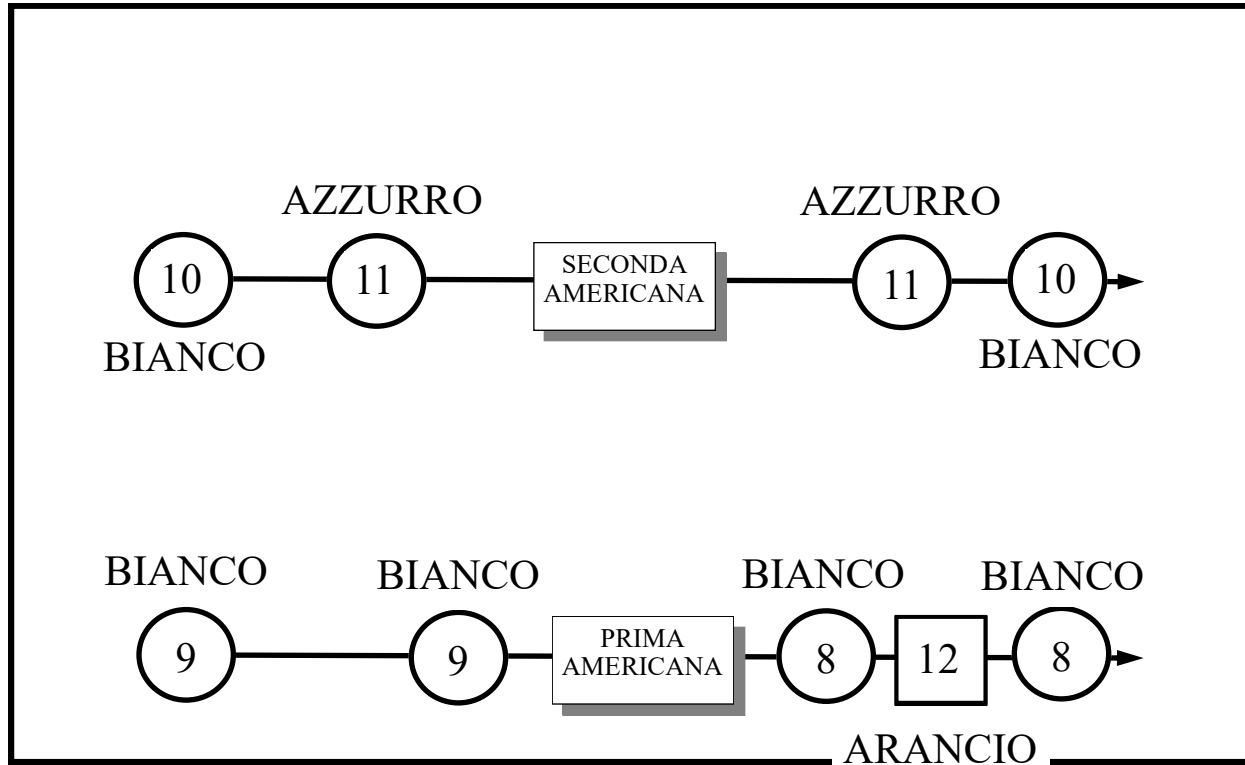

TEATRO EIDOS

LA VERA STORIA DI CAPPUCETTO ROSSO

Scheda Tecnica

ETA' CONSIGLIATA	dai 5 anni in su
TECNICA	teatro d'attore
ATTORI	4
TECNICI	1
DURATA	55'
TRASPORTO	il materiale tecnico e la scena sono trasportati con un Furgone IVECO DAILY 35 C 13 – targato CA 880 GD
SPAZIO TEATRALE	oscurabile
PALCOSCENICO	(dimensioni minime) mt 8 (prof.) X mt 8 (largh.) X mt. 5 (alt.)
QUADRATURA	nera
CARICO ELETTRICO	12 KW – TRIFASE + N + T (380V) Nel caso in cui l'allaccio alla corrente debba essere effettuato tramite morsettiera dovrà essere eseguito da personale abilitato del teatro.
MONTAGGIO	4 ORE (si richiede di segnalare alla compagnia se lo scarico è disagiata)
SMONTAGGIO	2 ORE
VARIE	Si richiede una scala adatta al puntamento dei fari.

Referente Compagnia: Mimmo Soricelli 335 413060

Referente Tecnico: Virginio De Matteo 338 4696368

TEATRO EIDOS

PIANO LUCI

“LA VERA STORIA DI CAPPUCETTO ROSSO”

esterno (7) BIANCO

BIANCO (7) *esterno*

○ PC □ SAGOMATORE