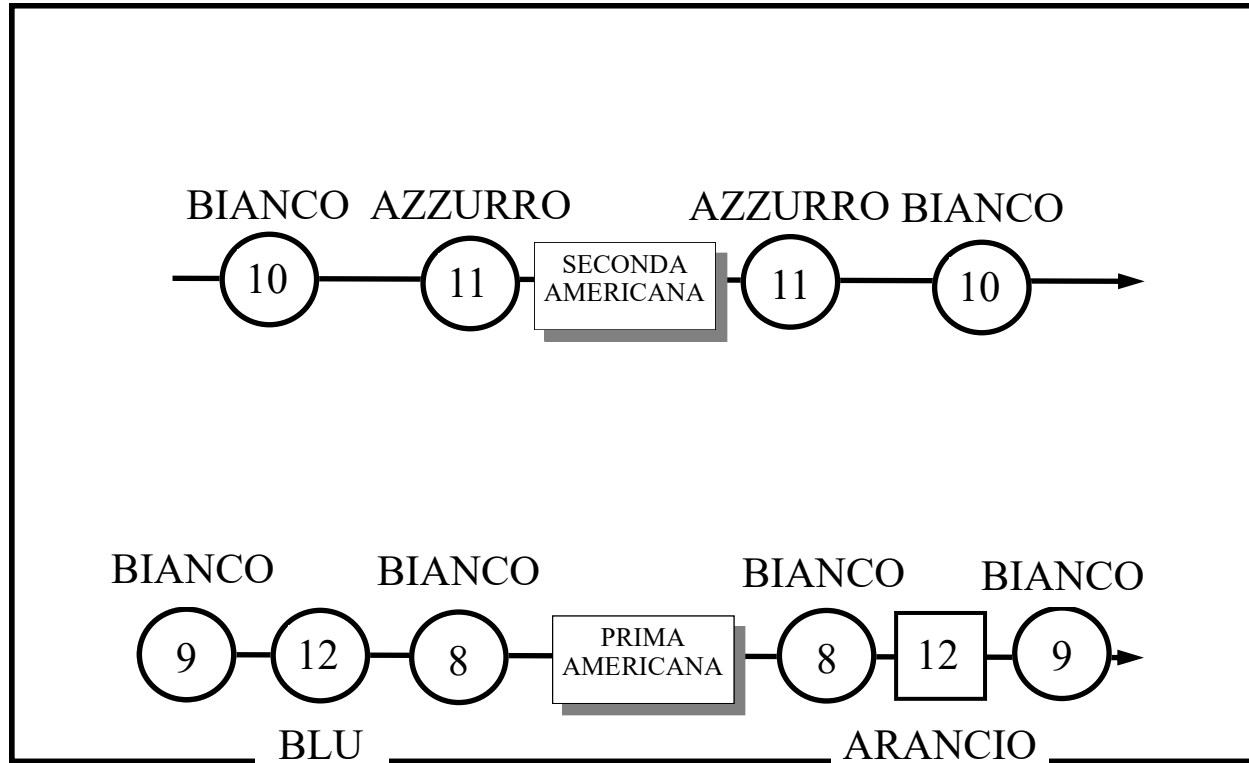

TEATRO EIDOS

PULCINELLA E IL MISTERO DEL CASTELLO

Scheda Tecnica

ETA' CONSIGLIATA	dai 6 anni in su
TECNICA	teatro d'attore
ATTORI	4
TECNICI	1
DURATA	1h
TRASPORTO	il materiale tecnico e la scena sono trasportati con un Furgone IVECO DAILY 35 C 13 – targato CA 880 GD
SPAZIO TEATRALE	oscurabile
PALCOSCENICO	(dimensioni minime) mt 6 (prof.) X mt 8 (largh.) X mt. 5 (alt.)
QUADRATURA	nera
CARICO ELETTRICO	12 KW – TRIFASE + N + T (380V) Nel caso in cui l'allaccio alla corrente debba essere effettuato tramite morsettiera dovrà essere eseguito da personale abilitato del teatro.
MONTAGGIO	3 ORE (si richiede di segnalare alla compagnia se lo scarico è disagiata)
SMONTAGGIO	2 ORE
VARIE	Si richiede una scala adatta al puntamento dei fari.

Referente Compagnia: Mimmo Soricelli 335 413060

Referente Tecnico: Virginio De Matteo 338 4696368

TEATRO EIDOS

PIANO LUCI

“PULCINELLA E IL MISTERO DEL CASTELLO”

esterno (7) BIANCO

BIANCO (7) *esterno*

○ PC

□ SAGOMATORE